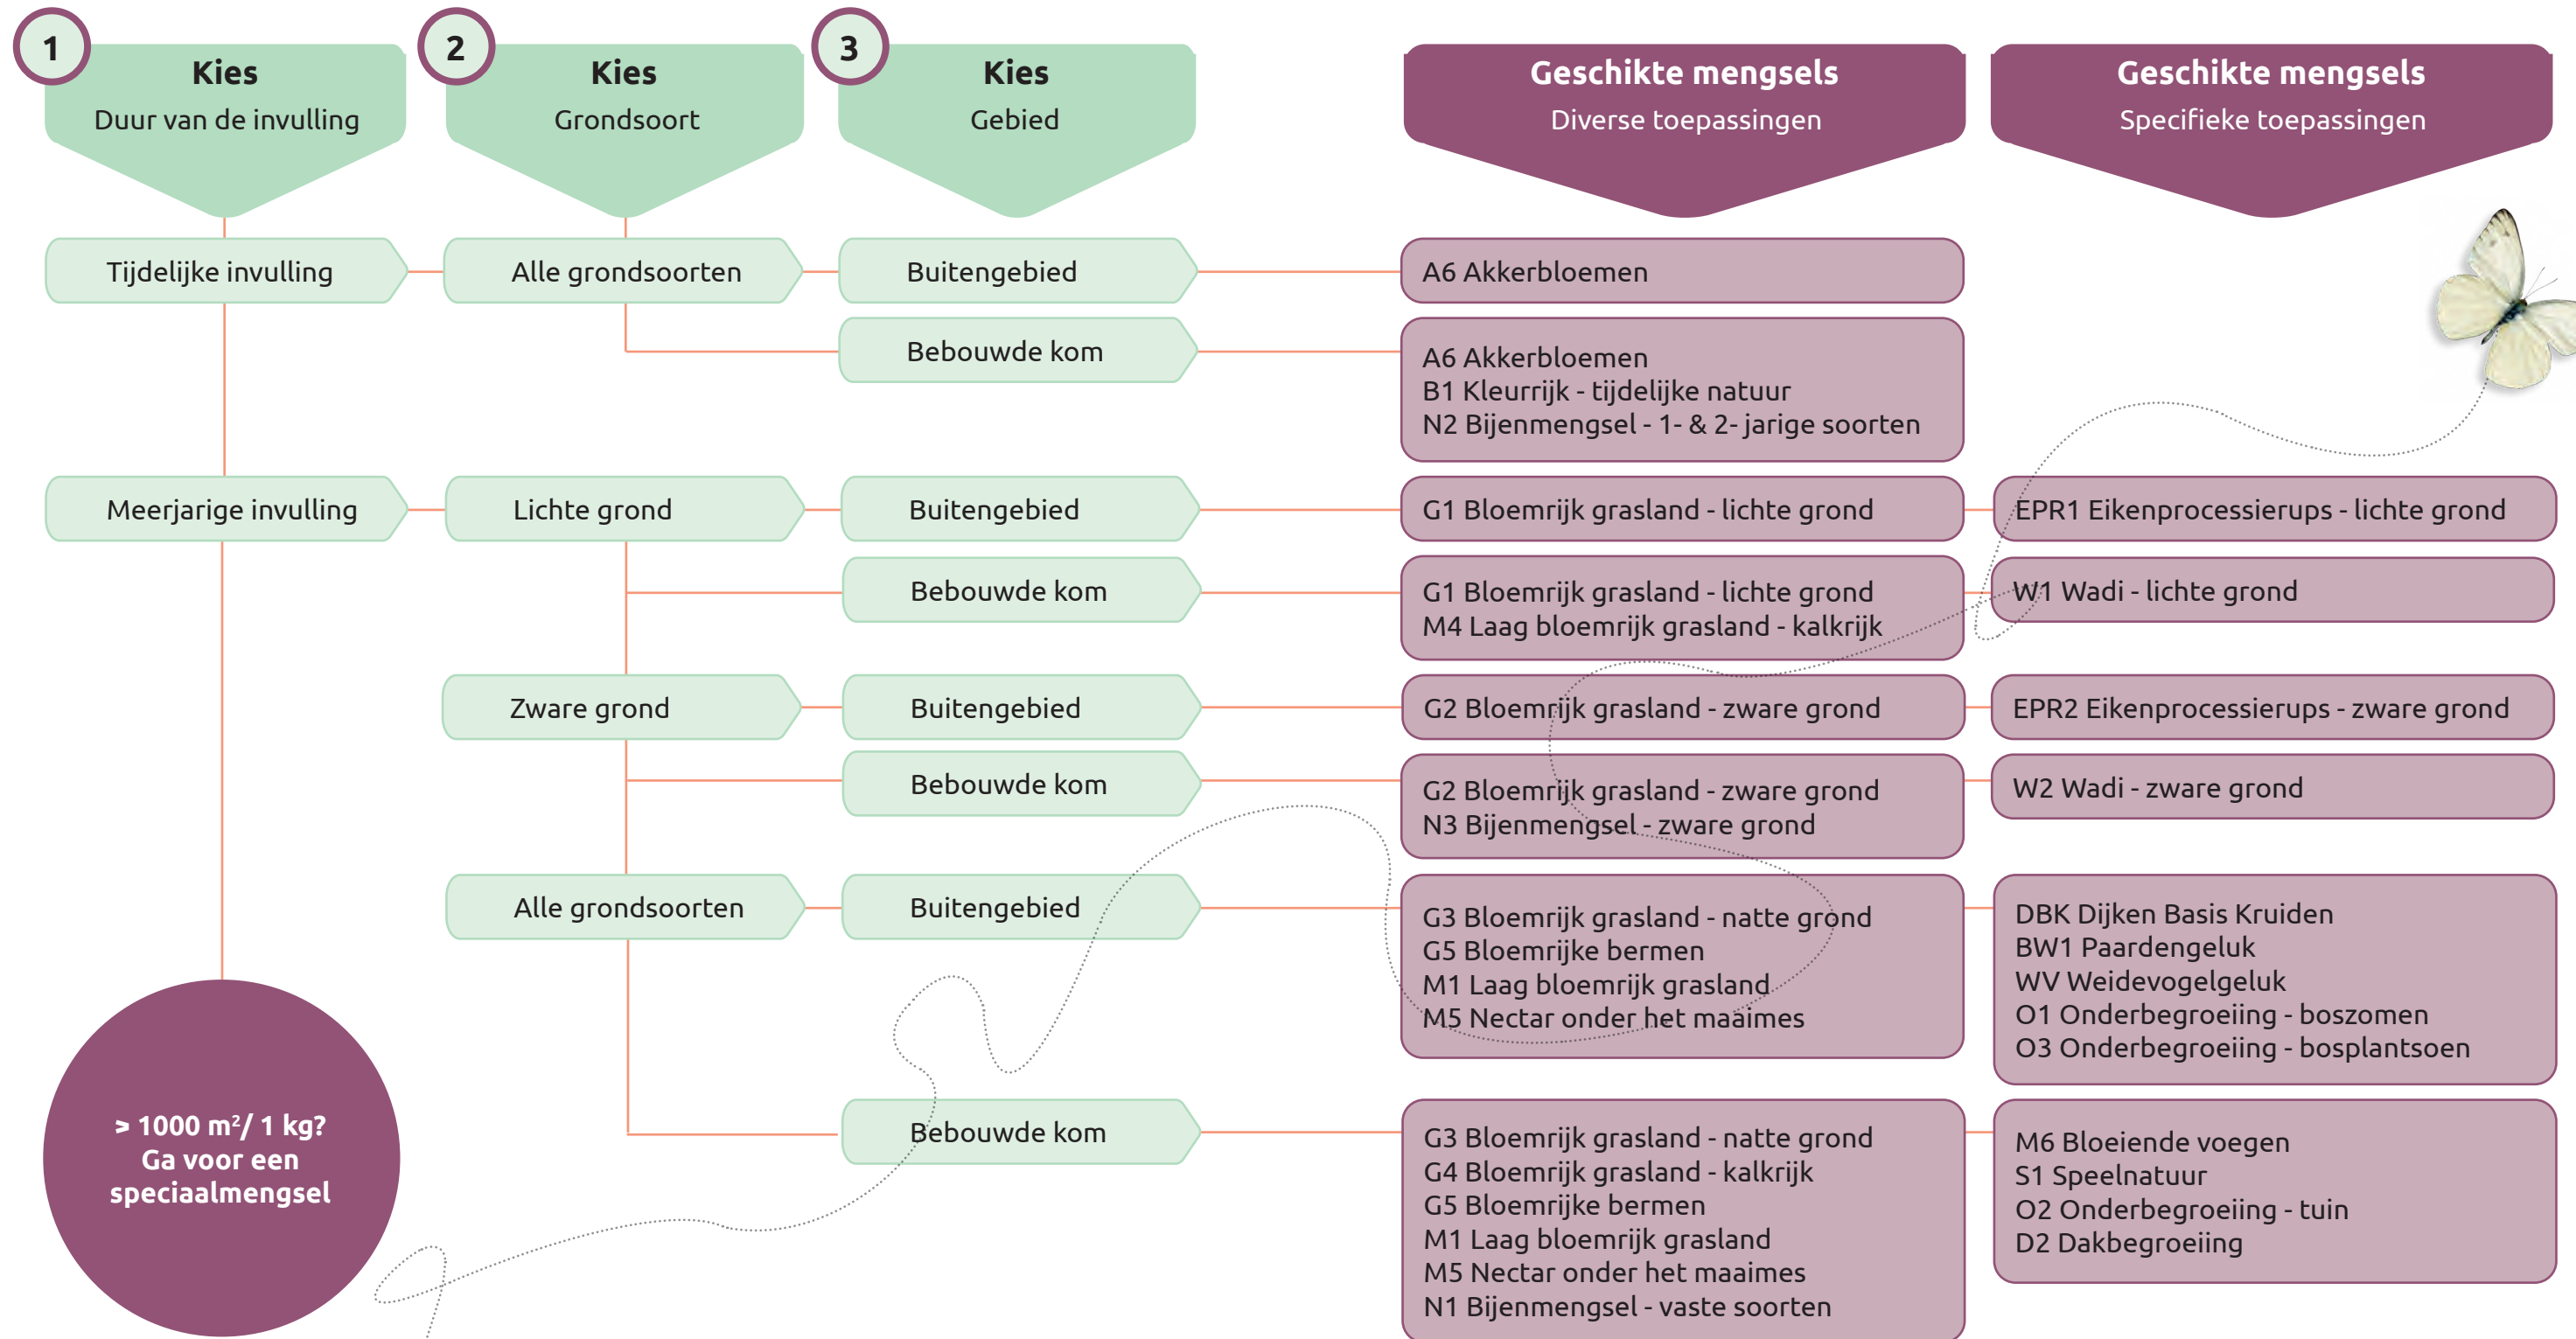

Mengselwijzer

De bodem is de basis. Kies het perfecte bloemenweidemengsel voor uw project.

Wilt u een mengsel op maat met de mogelijkheid tot een hoog aandeel autochtone zaden? Wij maken graag voor u een **speciaalmengsel** met zoveel mogelijk gebiedseigen soorten.

Onze ecologisch adviseurs stellen vanaf 1 kilo graag een **speciaalmengsel** voor u samen. Bel 0516 - 44 11 44 of mail naar info@cruydhoeck.nl